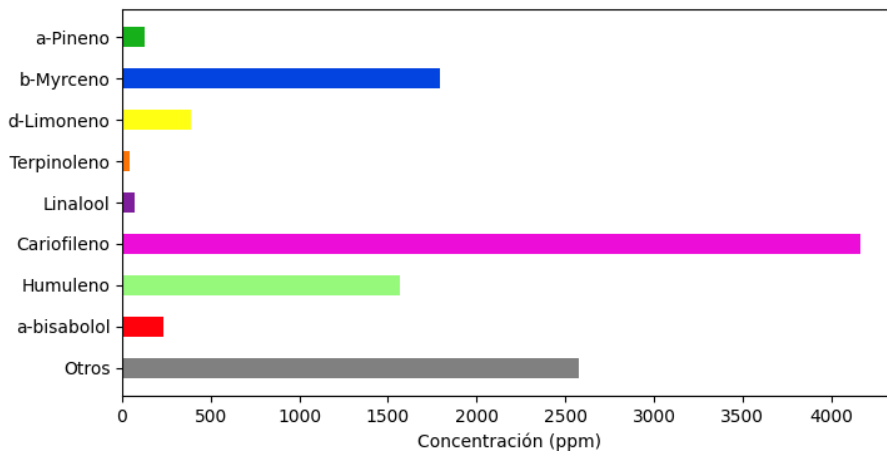

Análisis de Terpenos

Analito	LOQ	Resultado (ppm)	Analito	LOQ	Resultado (ppm)	Analito	LOQ	Resultado (ppm)
a-Pineno	0.05	124.9	Camfeno	0.05	37.19	(-)-b-Pineno	0.05	127.7
b-Myrceno	0.05	1792.77	a-Terpineol	0.05	<LOQ	b-Bisaboleno	0.05	296.11
a-Bisaboleno	0.05	<LOQ	a-Eudesmol	0.05	94.02	b-Eudesmol	0.05	106.65
3-Careno	0.05	<LOQ	a-Terpineno	0.05	<LOQ	p-Cymeno	0.05	<LOQ
d-Limoneno	0.05	387.32	Eucaliptol	0.05	<LOQ	b-Ocimeno	0.05	58.24
g-Terpineno	0.05	11.23	Terpinoleno	0.05	44.21	g-Eudesmol	0.05	70.87
Linalool	0.05	72.27	Fenchol	0.05	150.16	t-2-Pinanol	0.05	112.97
(-)-Isopulegol	0.05	84.9	Geraniol	0.05	283.48	Cariofileno	0.05	4168.63
Humuleno	0.05	1568.94	Nerolidol 1	0.05	<LOQ	Nerolidol 2	0.05	780.96
O. Cariofileno	0.05	229.45	Guaiol	0.05	133.32	a-Bisabolol	0.05	232.95

ND: No Determinado

<LOQ: Por debajo del límite de cuantificación

Analizado por GC/MS